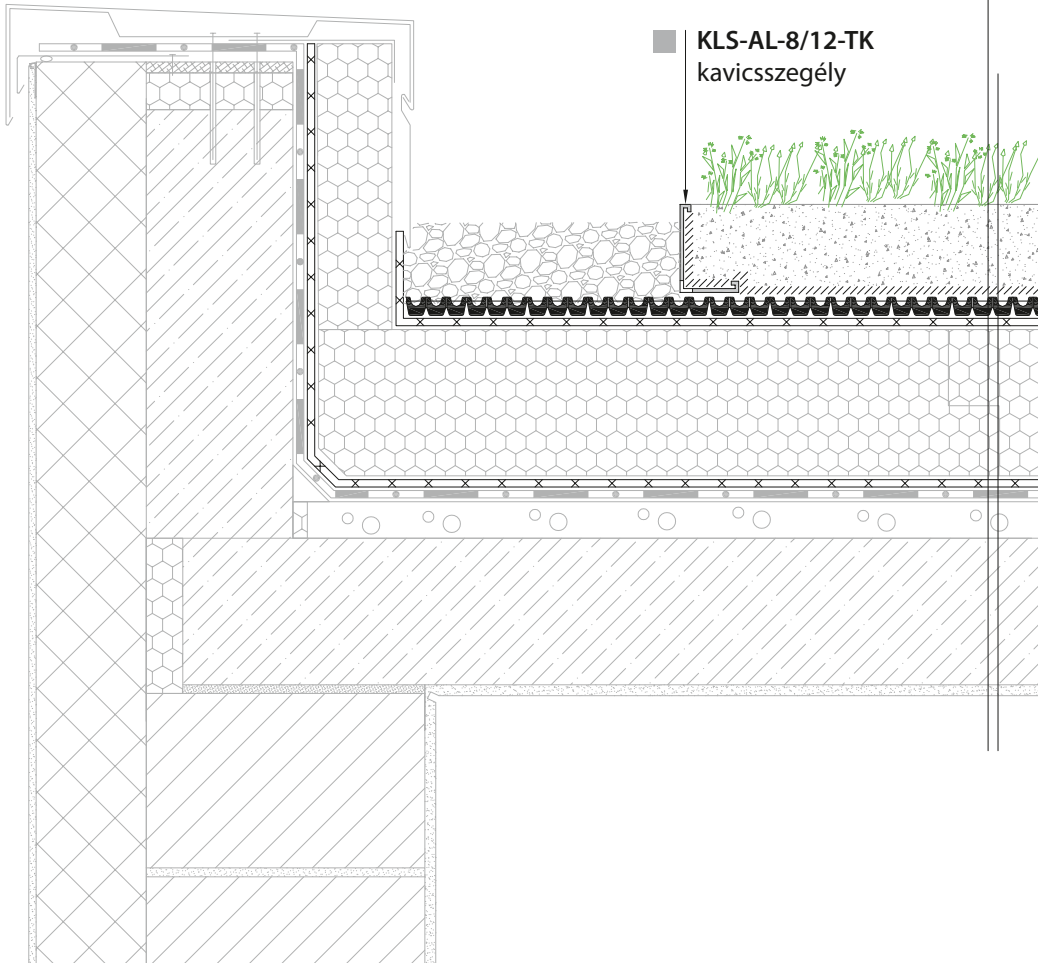

- extenzív vegetáció
- DIADEM® SEM extenzív ültetőközeg
- DIADEM® VLF-150 szűrőtextil
- DIADEM® DiaDrain-25H drénlemez
- DIADEM® VLF-110 elválasztó textil
- zártcellás hőszigetelés
- DIADEM® FLW-400 gyökérálló réteg
- DIADEM® VLU-300 védőtextil
- nem gyökérálló vízszigetelés
- további rétegrend

■ KLS-AL-8/12-TK
kavicszegély