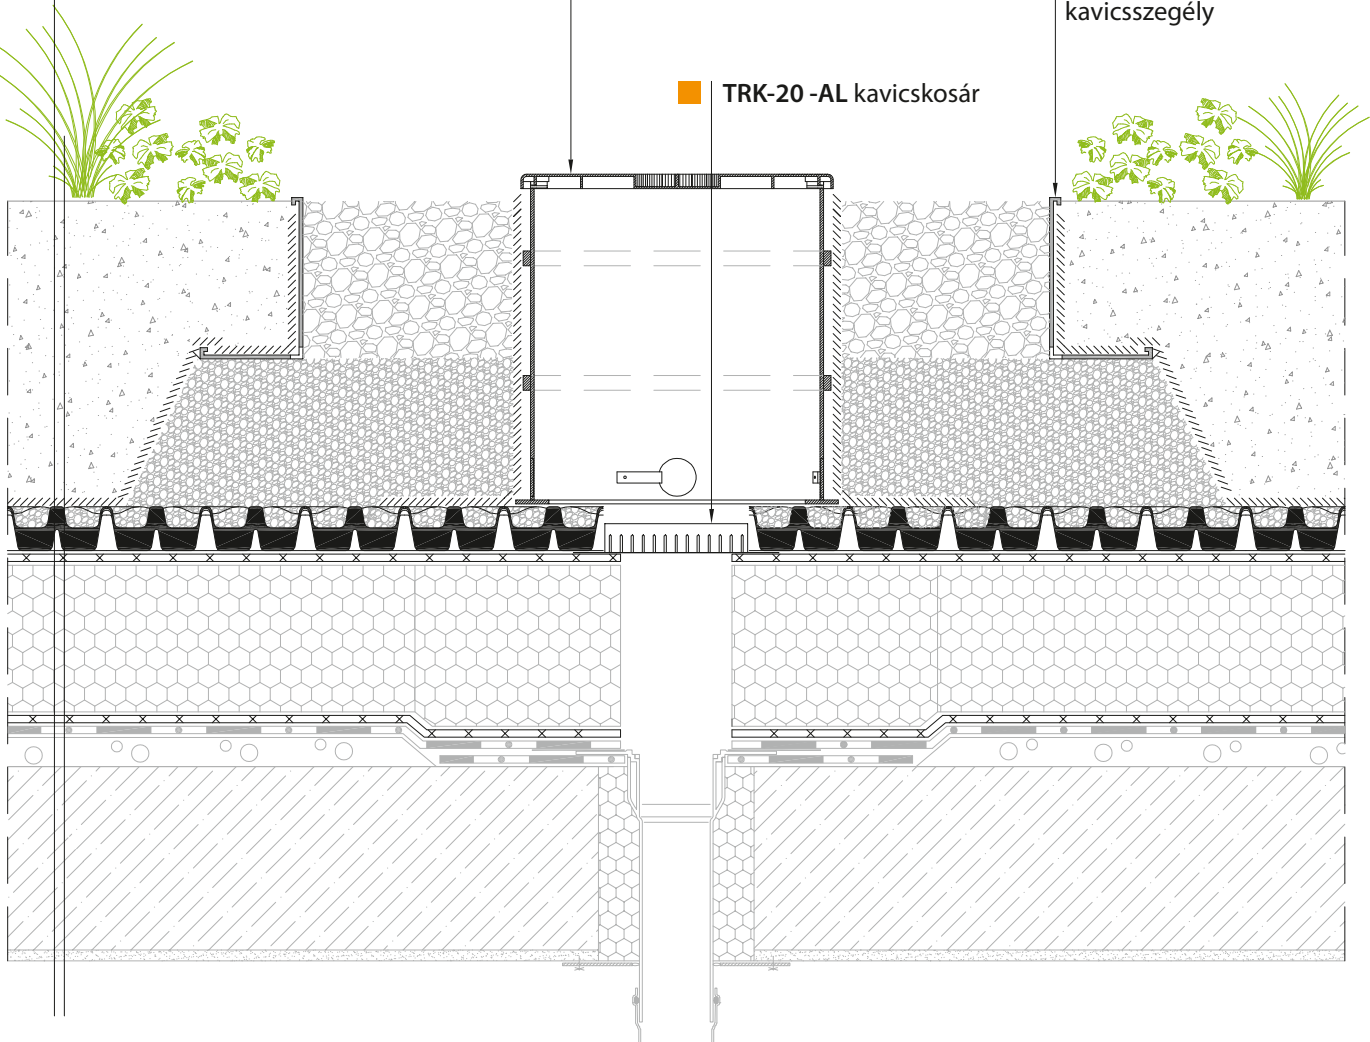

- intenzív vegetáció
- **DAIEM® SIM** intenzív ültetőkőzeg
- **DAIEM® VLF-200** szűrőtextil
- **DAIEM® DiaDrain-60H** drénlemez kitöltve
- **DAIEM® VLF-110** elválasztó textil
- zártcellás hőszigetelés
- **DAIEM® VLU-500** védőtextil
- gyökérálló vízszigetelés
- további rétegrend

■ **KSR-45** kontrollakna

■ **TRK-20 -AL** kavicskosár

■ **KLS-AL-14/22-TK**
kavicszegély

0 10 50 cm