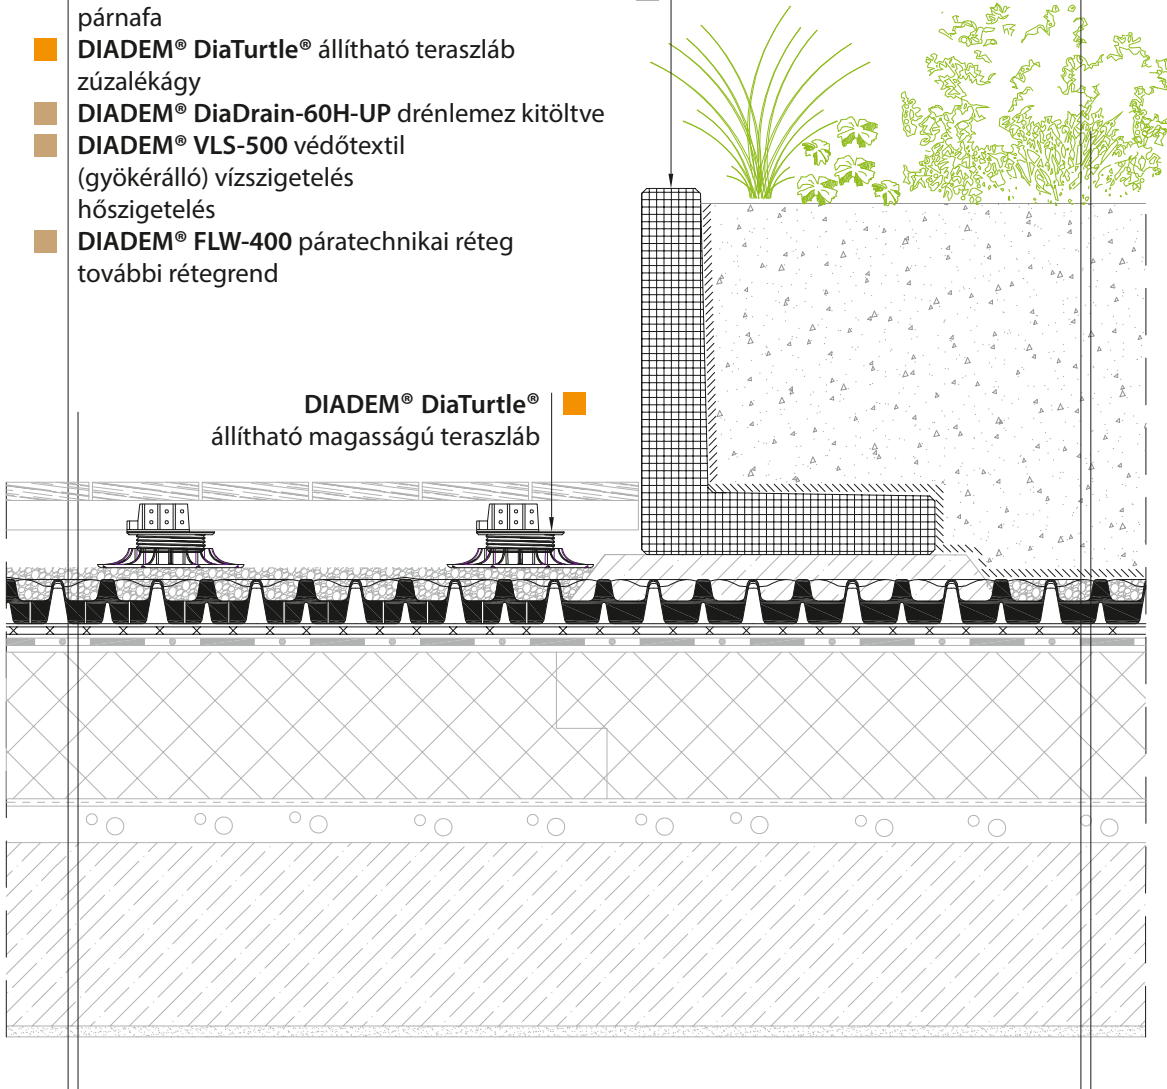

- intenzív vegetáció
- DIADEM® SIM intenzív ültetőközeg
- DIADEM® VLF-200 szűrőtextil
- DIADEM® DiaDrain-60H drénlemez kitöltve
- DIADEM® VLS-500 védőtextil
- gyökérálló vízszigetelés
- hőszigetelés
- DIADEM® FLW-400 páratechnikai réteg
- további rétegrend

fa teraszburkolat
párnafa

- DIADEM® DiaTurtle® állítható teraszlab
- zúzalékágy
- DIADEM® DiaDrain-60H-UP drénlemez kitöltve
- DIADEM® VLS-500 védőtextil
- (gyökérálló) vízszigetelés
- hőszigetelés
- DIADEM® FLW-400 páratechnikai réteg
- további rétegrend

BW -50 beton támfalelem

DIADEM® DiaTurtle®
állítható magasságú teraszlab

0 10 50 cm