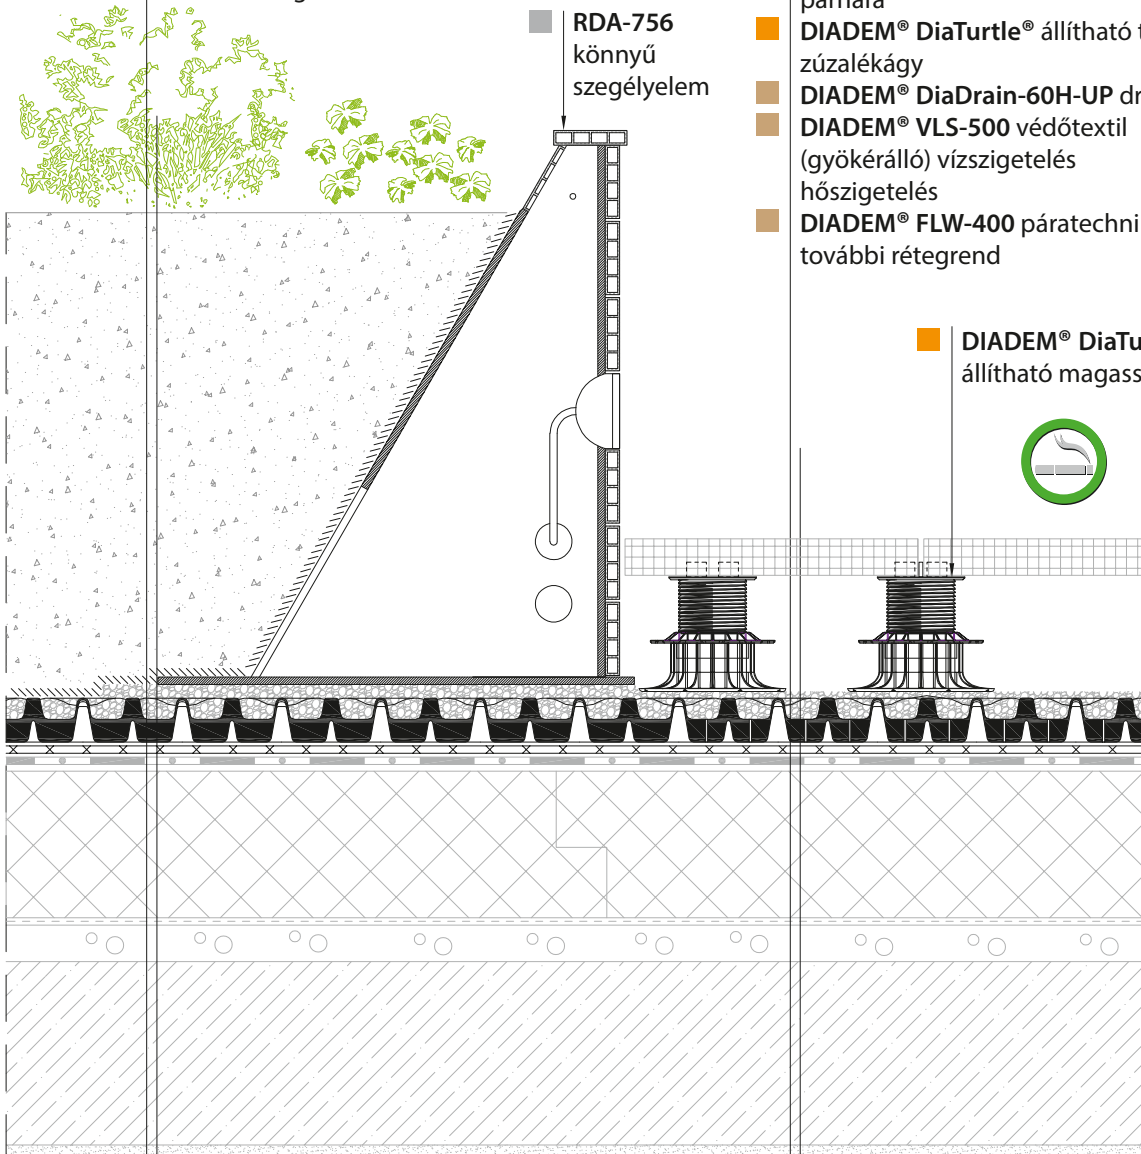

- intenzív vegetáció
- **DIADEM® SIM** intenzív ültetőközeg
- **DIADEM® VLF-200** szűrőtextil
- **DIADEM® DiaDrain-60H** drénlemez kitöltve
- **DIADEM® VLS-500** védőtextil
- gyökérálló vízszigetelés
- hőszigetelés
- **DIADEM® FLW-400** páratechnikai réteg
- további rétegrend

fa teraszburkolat  
párnafa

- **DIADEM® DiaTurtle®** állítható teraszláb
- zúzalékágy
- **DIADEM® DiaDrain-60H-UP** drénlemez kitöltve
- **DIADEM® VLS-500** védőtextil
- (gyökérálló) vízszigetelés
- hőszigetelés
- **DIADEM® FLW-400** páratechnikai réteg
- további rétegrend

■ **RDA-756**  
könnyű  
szegélyelem

■ **DIADEM® DiaTurtle®**  
állítható magasságú teraszláb

0 10 50 cm