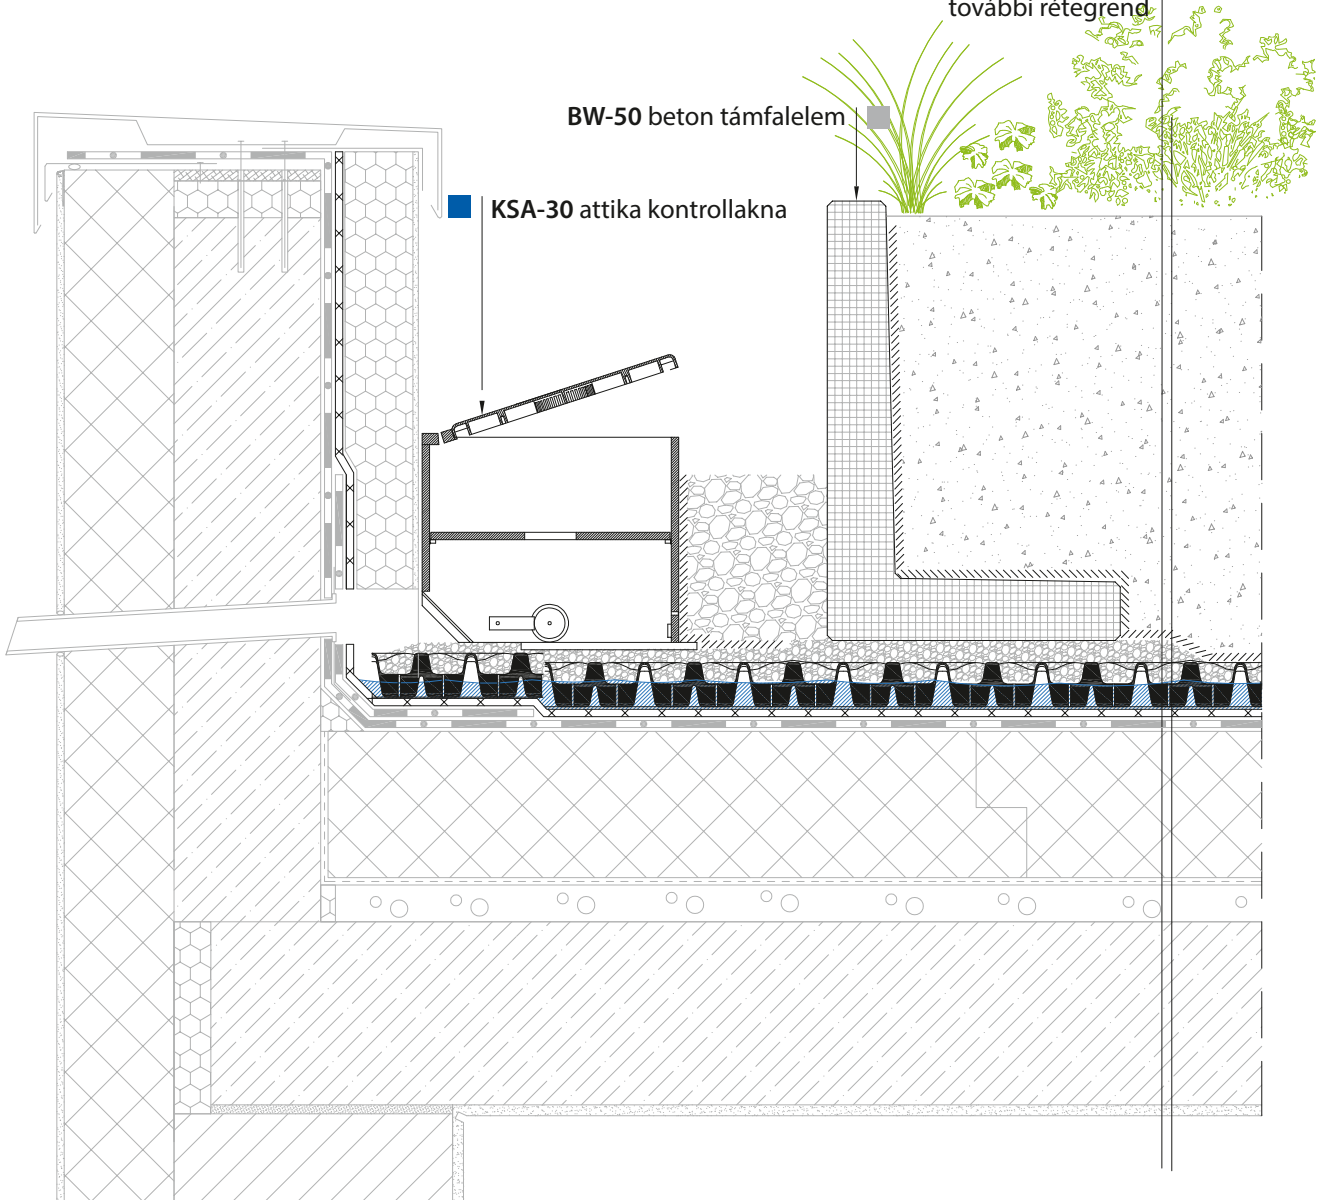

- intenzív vegetáció
- DIADEM® SIM intenzív ültetőközeg
- DIADEM® VLF-200 szűrőtextil
- DIADEM® DiaDrain-60H-UP drénlemez kitöltve
- DIADEM® VLS-500 védőtextil
- gyökérálló vízszigetelés
- hőszigetelés
- DIADEM® FLW-400 páratechnikai réteg
- további rétegrend

0 10 50 cm