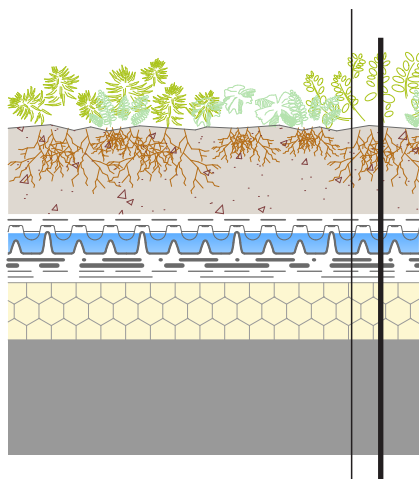

ELŐNYÖK

- Elválasztja a gyökérszót a szigetelőrétegektől
- Megakadályozza a túlzott gyökérterjedést, segíti az egyenletes növényborítást
- Védi a tetőszigetelő rétegeket átszúrástól, ezáltal megakadályozza a szerkezet károsodását

DIADEM® RÉTEGREND (FLW-400)

- extenzív növényzet
- extenzív ültetőközege
- VLF-110/150 elválasztó- és szűrő geotextil
- DiaDrain-25H drénlemez
- VLU-300 mechanikai védő geotextil
- FLW-400 gyökérálló fólia
- VLF-110 elválasztó- és szűrő geotextil*
- nem gyökérálló vízszigetelés
- további rétegrend

*Javasoljuk elválasztó geotextil elhelyezését a gyökérálló fólia és a nem gyökérálló vízszigetelés közé.

FLW-400
FLW-500

FLW-1000

ALKALMAZÁSI TERÜLET

A zöldtetők növényállománya általában nem jelent veszélyt az épületszerkezetre, de a szélel olyan agresszív gyökerű, sőt rizómás növények is a tetőre kerülhetnek, amelyek a hagyományos csapadékvíz-szigetelést károsítják, ezért minden növényzettel telepített tetőfelület gyökéráthatolás-sal szembeni védelmét biztosítani kell.

KÍRÁSI SZÖVEG

FLW-400

Gyökérálló fólia 0,4 mm vastag, elastikus polietilén regenerárból. Gyökérállóság CEN/TS 14416:2014 szerint tesztelt. Alkalmazható extenzív zöldtetőnél gyökérálló réteggént az FLL irányelvei szerinti átlapolással. Méret (sz x h): 4 x 25 m; tekercsszélesség: 1 m (négyeszeres hajtással); csomagolás: 100 m²/tekercs; szín: fekete.