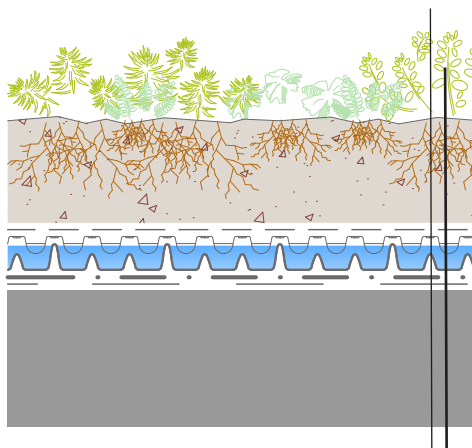

ELŐNYÖK

- Magas hőszigetelő képesség
- Csapadékvíz-hasznosítás, -párologtatás
- Élettér a természetnek
- A legtöbb födémszerkezetre adaptálható

DIADEM® RÉTEGREND

- DiaMat^{PRO} varjúhájiszőnyeg
- extenzív szubsztrát (SEM) 4-15 cm
- VLF-150 elválasztó- és szűrő geotextil
- DiaDrain-25H drénlemez
- VLU-300 mechanikai védő geotextil
- gyökérálló vízszigetelés
- további rétegrend

ALKALMAZÁSI TERÜLET

A termék beépítése ökológiai igények kielégítésére, korlátozott teherbírással rendelkező, nem járható épületszerkezetekre is ajánlott. Funkciója a műszaki előnyökön túl, elsősorban ökológiai védőréteg, kedvező esővízhasznosítási és klimatikus hatásokkal.

Mikor nyílnak, és milyen színűek a tetőre telepített növények virágai?

Ez a leglényegesebb esztétikai megjelenésre irányuló kérdés, hiszen a sok igyekezet elsődleges célja a kert szépsége. Ennek érdekében úgy is össze lehet válogatni a növényfajtákat, hogy egész évben virágba borult legyen a tető, de ha szélsőséges ökológiai szempontokat is szükséges figyelembe venni, akkor is színeket pompázzik majdnem az egész tetőfelület akár áprilistól augusztusig.

Mennyi idő alatt éri el a vegetáció a végleges formáját?

Ez nagyon függ a telepítési módtól és az élőhely körülményeitől. 2-3 év alatt általában a felület közel 90%-os növényfedettséget mutat. Előnevelt sedum telepítése esetén hónapokra csökkenthető a növényfedettséghez szükséges idő.