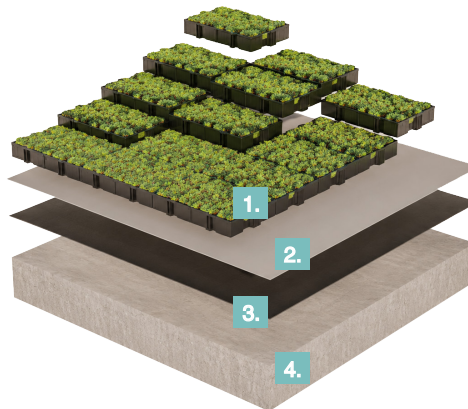

Sedum Platte
500128

VORTEILE

- Wirtschaftliche Lösung
- Garantiert unter kontrollierten Bedingungen gezüchtete Sedum-Pflanzengemeinschaft, die ein einheitliches, schönes Gründach gewährleistet
- Widerstandsfähige, robuste Vegetation
- Die Kassettenbauweise ermöglicht eine schnelle Verlegung
- Aufgrund der Kassettenbauweise ist auf geneigten Dächern kein zusätzlicher Erosionsschutz erforderlich
- Jahreszeitenunabhängig verlegbar
- Mit der fachlichen Unterstützung unseres Unternehmens ist eine Ausführung in Eigenleistung möglich
- Aufgrund seines Gewichts kann das System auch auf fachgerecht errichteten leichten Holz- und Stahlkonstruktionen eingesetzt werden
- Bei Dachwartungen oder Reparaturen der Abdichtung kann es mit minimalem Kostenaufwand lokal demontiert und wieder eingebaut werden, ohne die Vegetation oder die Kassetten zu beschädigen
- Bei längeren Transporten ist das Risiko von Pflanzenschäden durch den optionalen Einsatz von Abstandshaltern minimal

DIADEM® SCHICHTAUFBAU

1. DiaTray sedum platte (sedum + SEM Pflanzsubstrat)
2. VLU-300 mechanische Schutzvlies
3. wurzelfeste Abdichtung
4. weiterer Schichtaufbau

AUSSCHREIBUNG

Das Sedum-Tablett enthält eine Matte mit mindestens 6-7 verschiedenen Sedum-Arten. Maße: 58,8 x 38,8 cm, Höhe: 8 cm.

Fabrikat: DIADEM® DiaTray
Liefernachweis: A.P.P. Kft.
Webseite: www.diadem.com/de

TECHNISCHE DATEN

Sedumarten, Anzahl der Arten (St.):	6-7*
Maße (cm):	58,8 x 38,8
Höhe (cm):	8
Gewicht (kg/Platte):	ca. 55-60 (trocken: ca. 35)
Deckungsgrad (%):	mind. 80
Lieferung:	auf Paletten
Lagerung:	kann lange Zeit ohne Installation gelagert werden, auch wenn sie von der Palette entfernt ist

*Veränderungen der klimatischen Bedingungen können dazu führen, dass 1 oder 2 der gepflanzten Arten dominieren, während einige Arten verschwinden.

Verteilung der gepflanzten Sedum-Sorten:

Sedum Hispanicum: 80%
Sedum Album: 10%
Sedum Acre Golden Carpet: 5%
Sedum Sexangulare: 5%